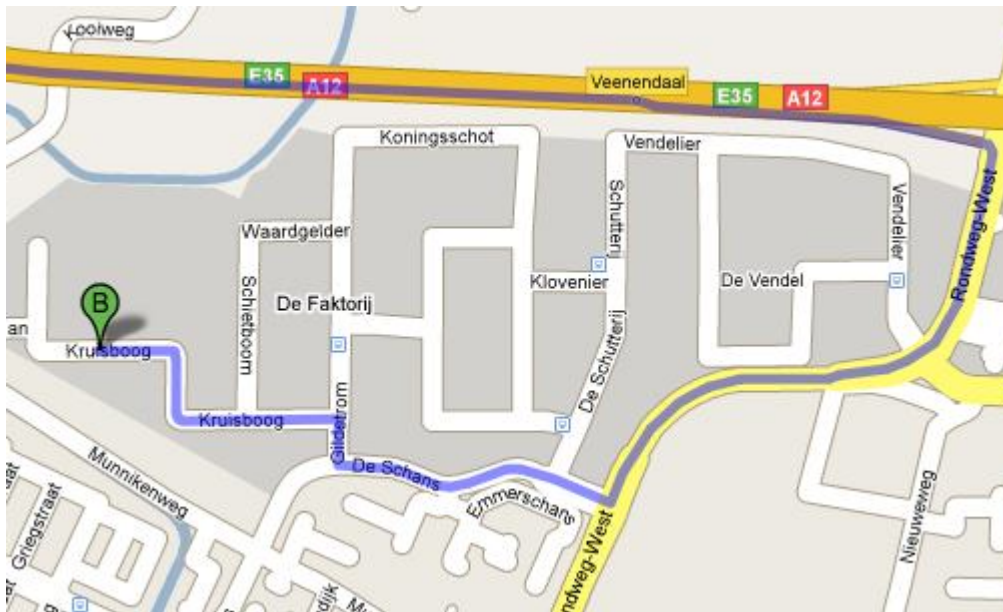

## Routebeschrijving

Bezoekadres: Kruisboog 45, 3905 TE Veenendaal

### **A12 Arnhem / Utrecht Afslag 23 Veenendaal-West**

Onderaan de snelweg naar rechts richting Rhenen;  
Bij de tweede stoplichten gaat u rechtsaf;  
Vervolgens neemt u de tweede weg rechts (Gulf Tankstation);  
En direct naar links de Kruisboog op;  
U volgt de bocht naar rechts en naar links;  
Na 200 meter treft u aan de linkerkant CADTEAM aan.

### **A15 Nijmegen / Rotterdam Afslag 35 Kesteren / Ochten / Rhenen**

U houdt Rhenen aan;  
Over de Rijnbrug;  
Vervolgens Veenendaal aanhouden;  
Alsmaar rechtdoor de rondweg blijven volgen;  
Na spoorwegovergang derde stoplichten linksaf;  
Vervolgens neemt u de tweede weg rechts (Gulf Tankstation);  
En direct naar links de Kruisboog op;  
U volgt de bocht naar rechts en naar links;  
Na 200 meter treft u aan de linkerkant CADTEAM aan.